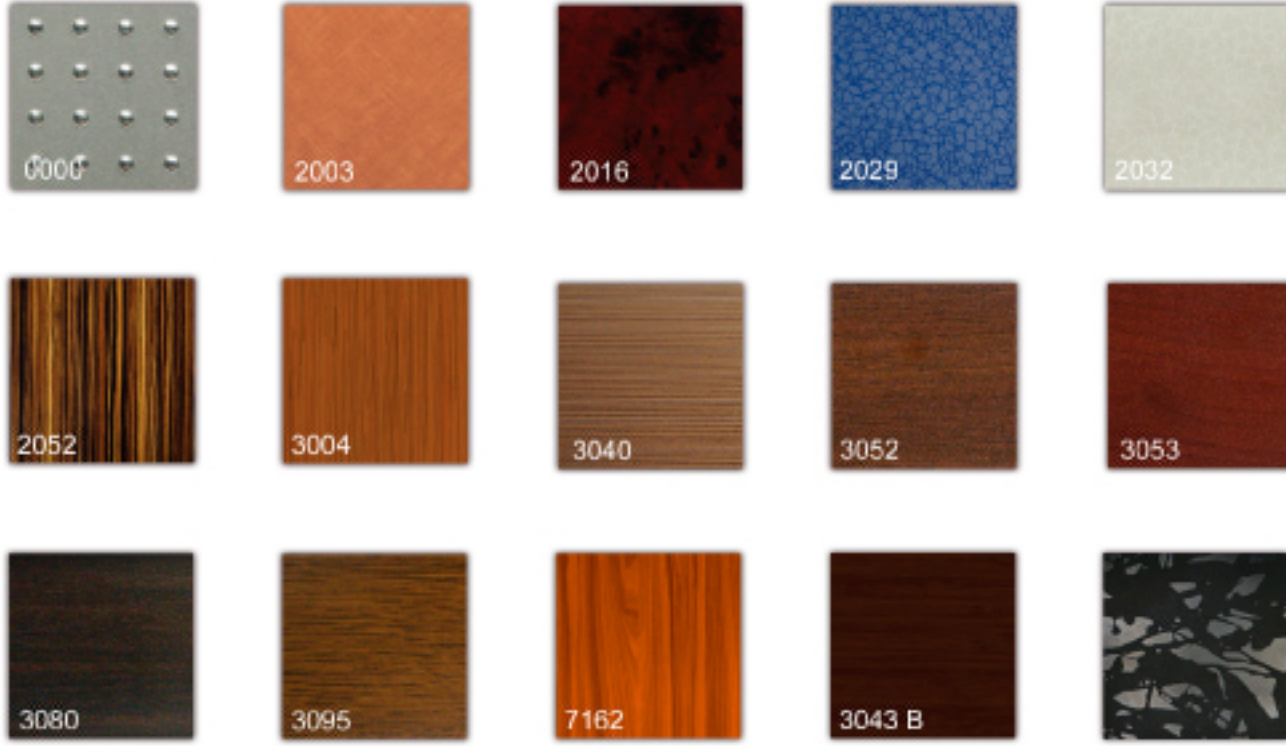

T-3011

T-3012

KABİN KARKASLARI

SEÇENEKLER

Laminant Seçenekleri / Laminate Options

Cam Seçenekleri / Glass Options

Paslanmaz Seçenekleri / Stainless Options

RAL Boya Seçenekleri / RAL Coating Options