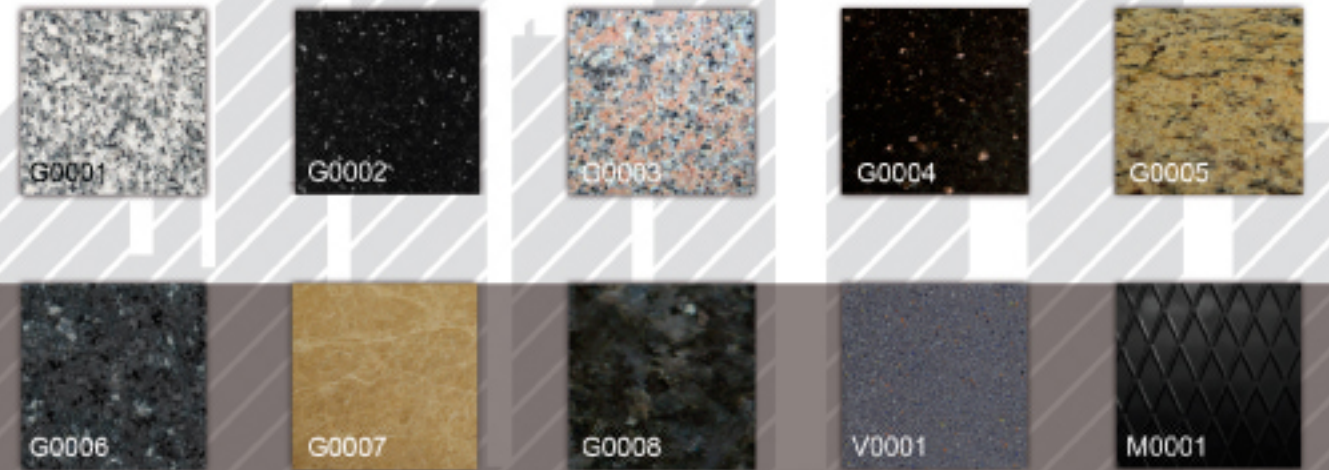

Yer Döşemesi Seçenekleri / Floor Options