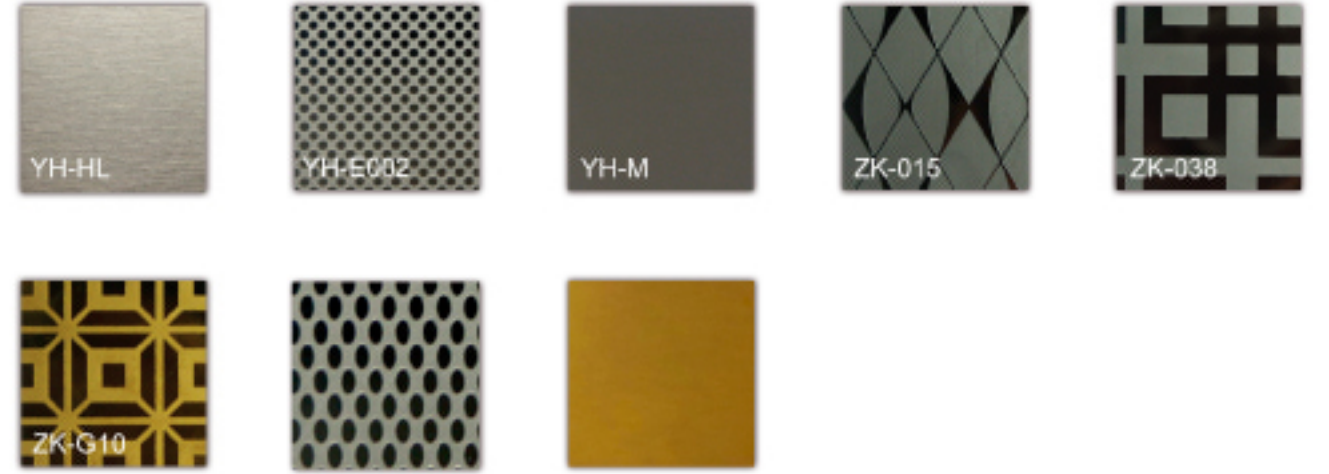

T-3011

T-3012

KABİN KARKASLARI

SEÇENEKLER

Laminant Seçenekleri / Laminate Options

Cam Seçenekleri / Glass Options

Paslanmaz Seçenekleri / Stainless Options

RAL Boya Seçenekleri / RAL Coating Options