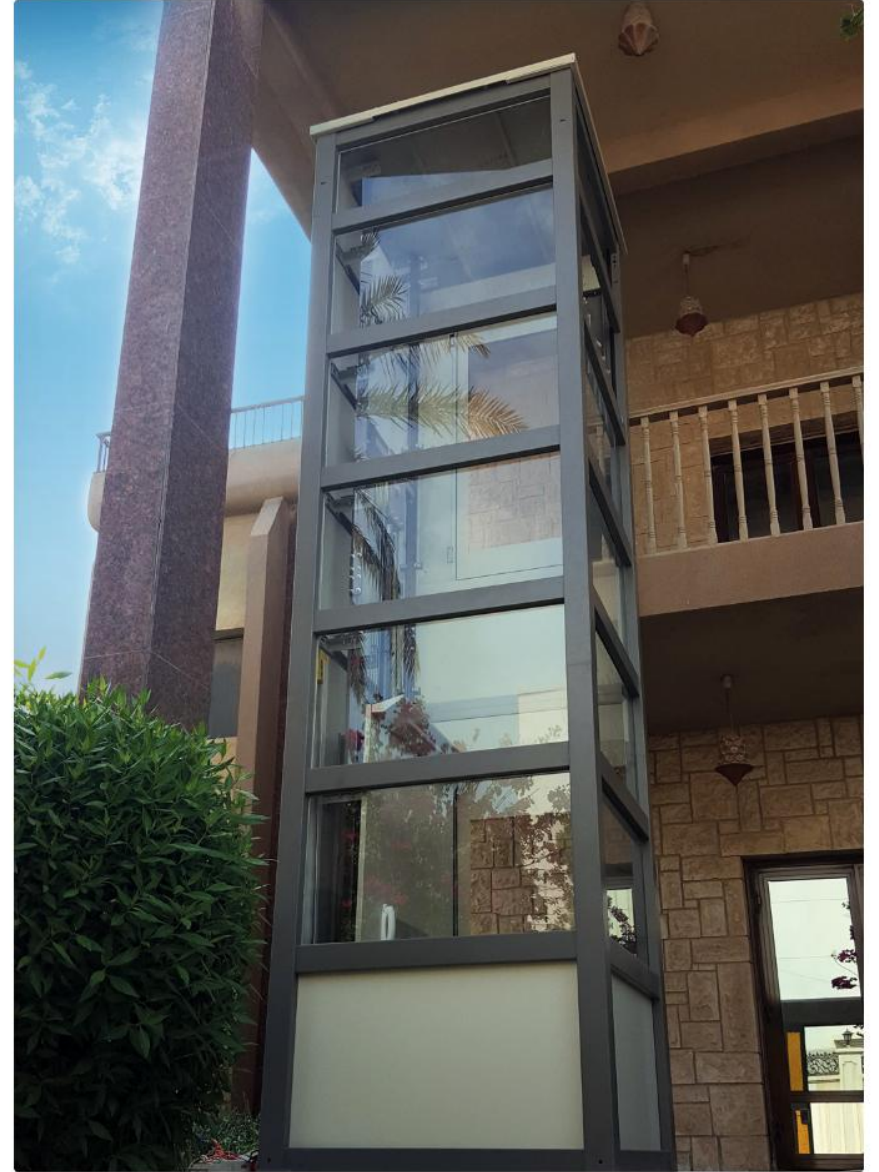

VİNİ KV 400 SONSUZ VİDALI SİSTEM

VİNİ KV 400 WORM SCREW SYSTEM

GENEL ÖZELLİKLER

General Features

Durak Sayısı Stop Number	2 Durak 2 Stop
Hız Speed	0,15 m/sn 0,15/ sec
Taşıma Kapasitesi Transformation Capacity	315 kg 315 kg
Seyir Mesafesi Moving Distance	1800 mm 1800 mm
Kullanım Yeri Place of Use	Dış Mekan Outdoor

Vini KV 400 Modeli kapalı tip dikey taşıma platformu, sonsuz vida sisteminde üretilmektedir. Aşırı soğuk iklim koşulları için tasarlanmış bir üründür. Kullanım Alanları; okul, hastane, cami, karakol, konut, kamu kurumları, alt ve üst geçitler, rehabilitasyon merkezleri, sürücü kursları vb. kamu ve özel alanlarda kullanıma uygundur.

Vini KV 400 model is produced in worm screw system. Application Areas: Schools, places of worship, police department, housing, public institutions, underpasses and overpasses, rehabilitation centers, driver courses etc.