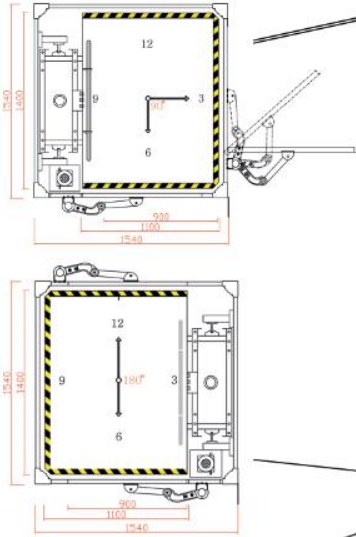

Yerleşim Detayı / Details

- 1- Platform Çatısı / Platform Roof
- 2- Kılavuz Raylar / Rail
- 3- Palanga Kasnağı / Wheel
- 4-Hidrolik Piston / Hydraulic Piston
- 5- Taşıyıcı Halat / Steel Rope
- 6-Sesli Anons / Audio Warning
- 7-LED Aydınlatma / LED Lighting
- 8-Platform Arka Duvarı / Back Wall
- 9-Buton / Button
- 10- Kúpeste (Tutamak) / Handrail
- 11-Platform Tabanı / Floor
- 12-Sıkıştırma Kontakları / Pressing Switch
- 13-Kapı Kilidi / Door Lock
- 14-90° Dairesel Kapı Açma Cihazı / Automatic Power Device
- 15- Alarm / Alarm
- 16- Pako Şalter / Pacco Switch
- 17-Pano Kapağı / Board
- 18-Kat Butonu / Floor Buttons
- 19- Ayaklı Kat Butonu / Encrypted Button
- 20-Rampa / Ramp