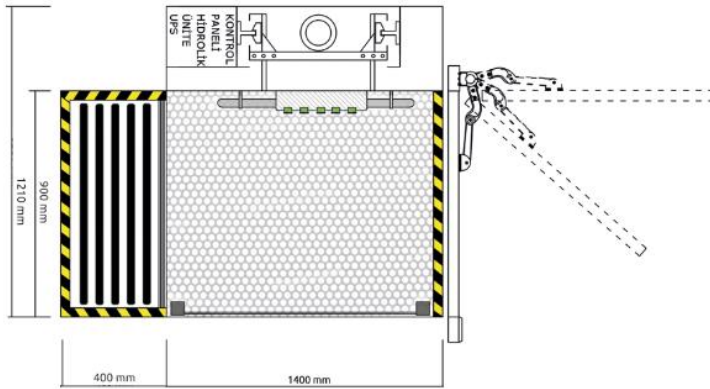

Yerleşim Detayı / Details

1. 1 - Platform Konstrüksiyon / Platform Construction
2. 2 - Kumanda Panosu / Remote Control System
3. 3 - Ayaklı Buton / Encrypted Button
4. 4 - Hidrolik Ünite / Hydraulic Unit
5. 5 - Katlanır Rampa / Portable Ramp
6. 6 - Köçük / Blower
7. 7 - Korkuluk / Safety Rail
8. 8 - Platform Duvarı / Wall
9. 9 - Küpeşte Tutamağı / Hand Rail
10. 10 - Buton / Button