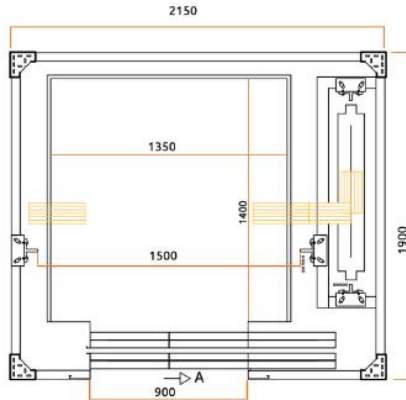

PRATİK ASANSÖR KUYUSU / PAK 800

Modular Elevator Shaft

Taşıma Kapasitesi Transport Capacity		400 - 630 - 800 (kg)
Kabin Ölçüleri Cabin Dimensions	Genişlik / Width	1000 - 1100 - 1320 (mm)
	Derinlik / Depth	1100 - 1400 - 1400 (mm)
Kapı Ölçüleri Door size	Genişlik / Width	800 - 800 - 900 (mm)
	Yükseklik / Hight	2000 - 2000 - 2000 (mm)
Kuyu Ölçüleri Shaft size	Genişlik / Width	1800 - 1900 - 2150 (mm)
	Derinlik / Depth	1600 - 1900 - 1900 (mm)

- 800 kg 1.6 m/sn Hıza Dayanıklı
  Durable in 800kg- 1.6m/sec speed
- Kolay Kurulum, Kolay Kaplama
  Easy installation and plating
- Ölçüye Özel Proje
  Custom sized to your project
- İsteğe Bağlı Renk Seçeneği
  Color choices
- İstenilen Ölçüde Kuyu Dibi Mesafesi ve Son Kat Yüksekliği
  Custom made lift shaft bottom depth and last floor height
- Kuyu Bağlı Makine Sehpa ve Halat Bağlama Sacı
  Pit buffer block and elevator cable hanger
- 6 mm Sacdan Çelik Konstrüksiyon Direkleri
  Steel construction columns made out of 6mm steel plates
- 5 mm Sacdan Çelik Konstrüksiyon Yatayları
  Steel construction beams made out of 5mm steel plates