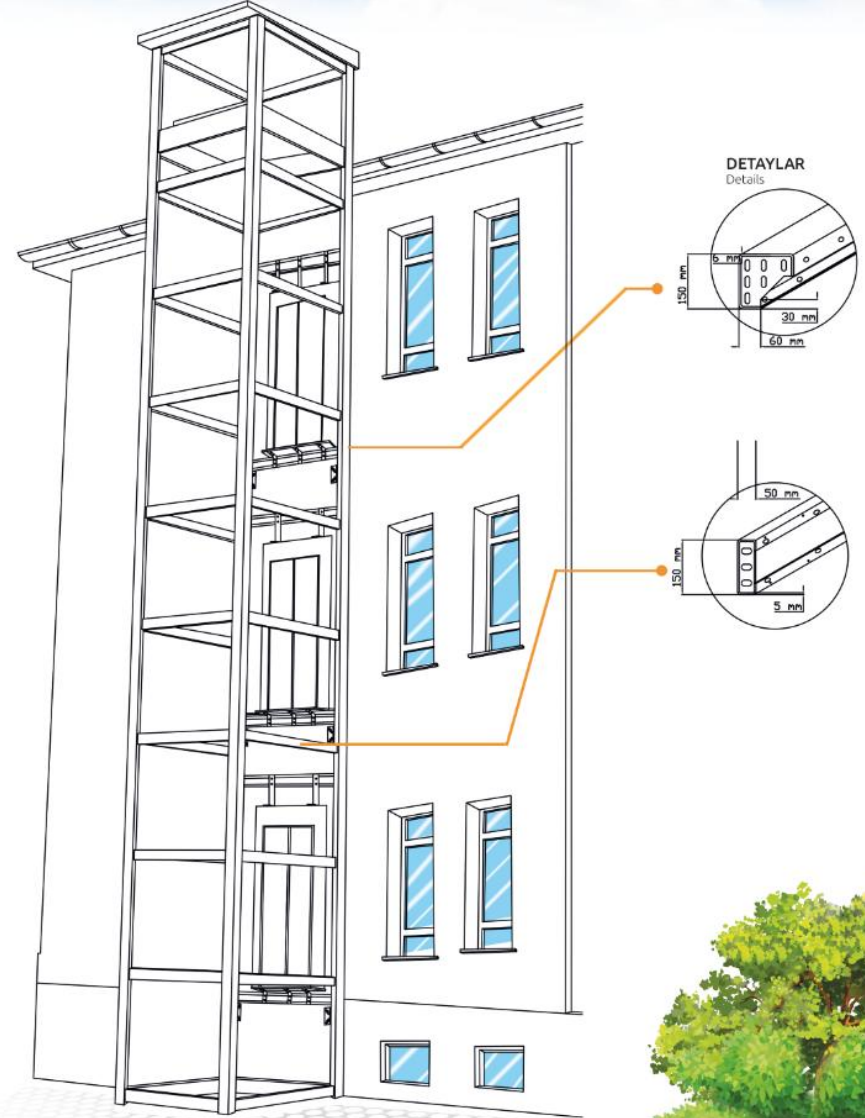

PRATİK ASANSÖR KUYUSU / PAK 800

Modular Elevator Shaft

Taşıma Kapasitesi Transport Capacity		400 - 630 - 800 (kg)
Kabin Ölçüleri Cabin Dimensions	Genişlik / Width	1000 - 1100 - 1320 (mm)
	Derinlik / Depth	1100 - 1400 - 1400 (mm)
Kapı Ölçüleri Door size	Genişlik / Width	800 - 800 - 900 (mm)
	Yükseklik / Hight	2000 - 2000 - 2000 (mm)
Kuyu Ölçüleri Shaft size	Genişlik / Width	1800 - 1900 - 2150 (mm)
	Derinlik / Depth	1600 - 1900 - 1900 (mm)

- 800 kg 1.6 m/sn Hıza Dayanıklı
  Durable in 800kg- 1.6m/sec speed
- Kolay Kurulum, Kolay Kaplama
  Easy installation and plating
- Ölçüye Özel Proje
  Custom sized to your project
- İsteğe Bağlı Renk Seçeneği
  Color choices
- İstenilen Ölçüde Kuyu Dibi Mesafesi ve Son Kat Yüksekliği
  Custom made lift shaft bottom depth and last floor height
- Kuyu Bağlı Makine Sehpa ve Halat Bağlama Sacı
  Pit buffer block and elevator cable hanger
- 6 mm Sacdan Çelik Konstrüksiyon Direkleri
  Steel construction columns made out of 6mm steel plates
- 5 mm Sacdan Çelik Konstrüksiyon Yatayları
  Steel construction beams made out of 5mm steel plates