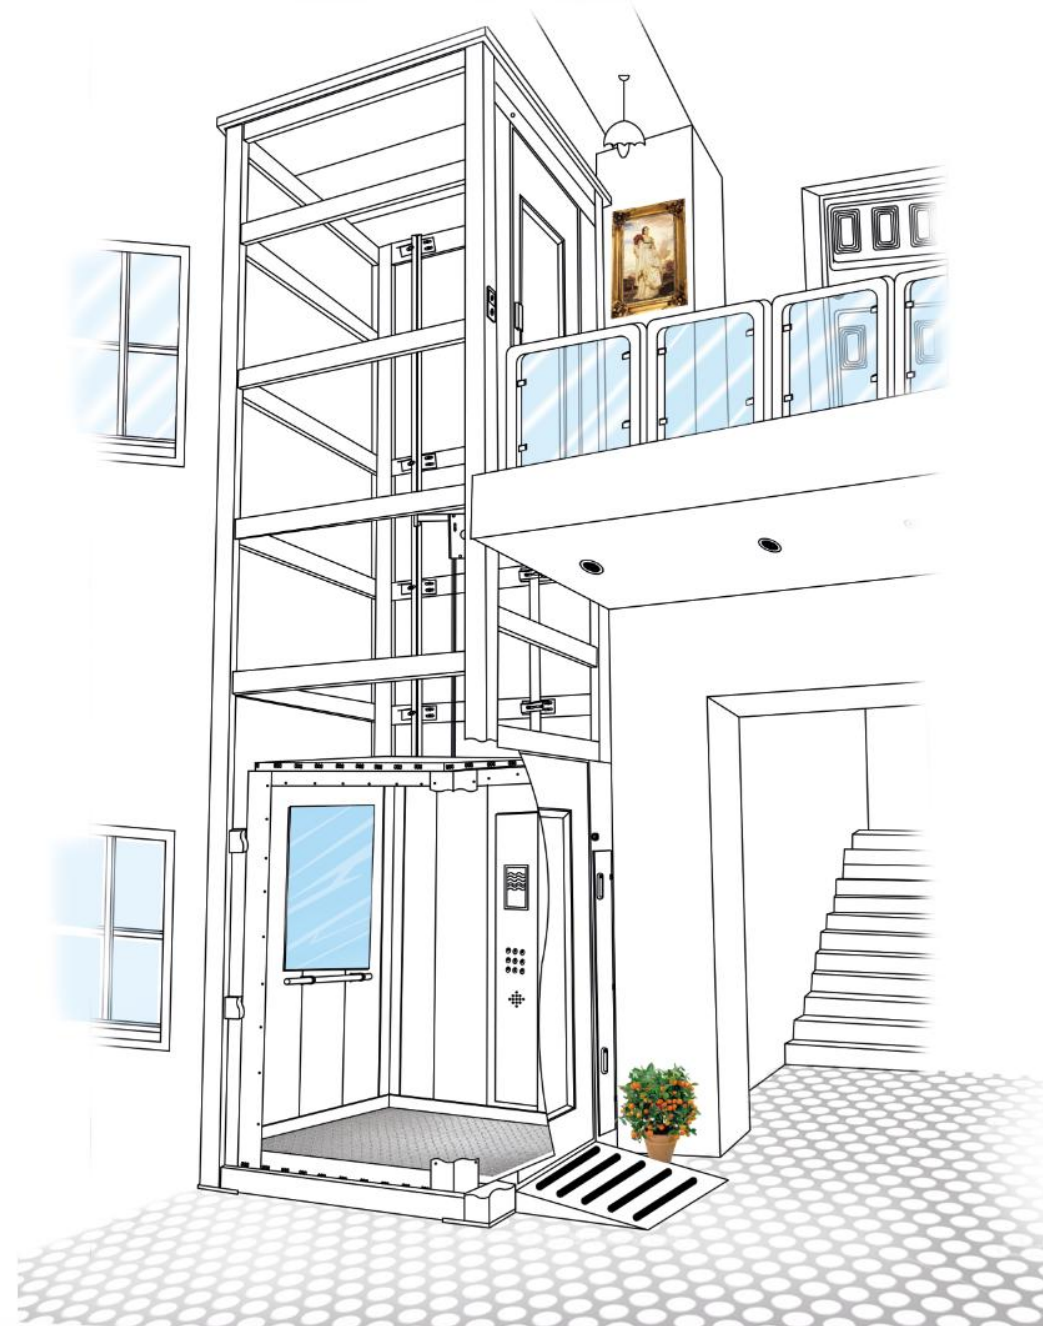

Vini VILLA

GENEL ÖZELLİKLER General Features

Durak Sayısı (Max) Number of Stops	4 Durak 4 Stop
Hız Speed	0,15 m/sn 0,15/ sec
Taşıma Kapasitesi Load	315 kg 315 kg
Seyir Mesafesi Maksimum Max. Travel Height	11000 mm 11000 mm
Kullanım Yeri Type of application	Dış Mekan / İç mekan Outdoor / Interior
Çelik Kostriksiyon Ölçüsü Dimension of Shaft	1400 x 1400 mm 1400 x 1400 mm
Kapı Ölçüsü Dimension of Doors	800 x 2000 mm 800 x 2000 mm
Kabin Ölçüsü Size of cabin	900 x 1040 mm 900 x 1040 mm

Yaşam alanlarınıza ihtiyaçlarınızı doğrultusunda özel, pratik, yaratıcı, çözümler sunan "Vini Villa" modeli ile artık evinizin daha rahat ve kullanışlı olsun. Mevcut ve yeni projelerimizde; V300 modelimiz yaşam alanlarını daha şık kullanışlı, konforlu hale getirmek için tasarlanmış bir üründür.

Specific and practical solutions for your home. o ignored
Live easier with "VINI VILLA"

UYGULAMA ÖRNEKLERİ Application examples

- ✓ Size Özel Renk
  Customized Colours
- ✓ Kolay Kurulum
  Easy Installation
- ✓ Konfor
  Comfort
- ✓ Özel Uygulamalar
  Special Applications