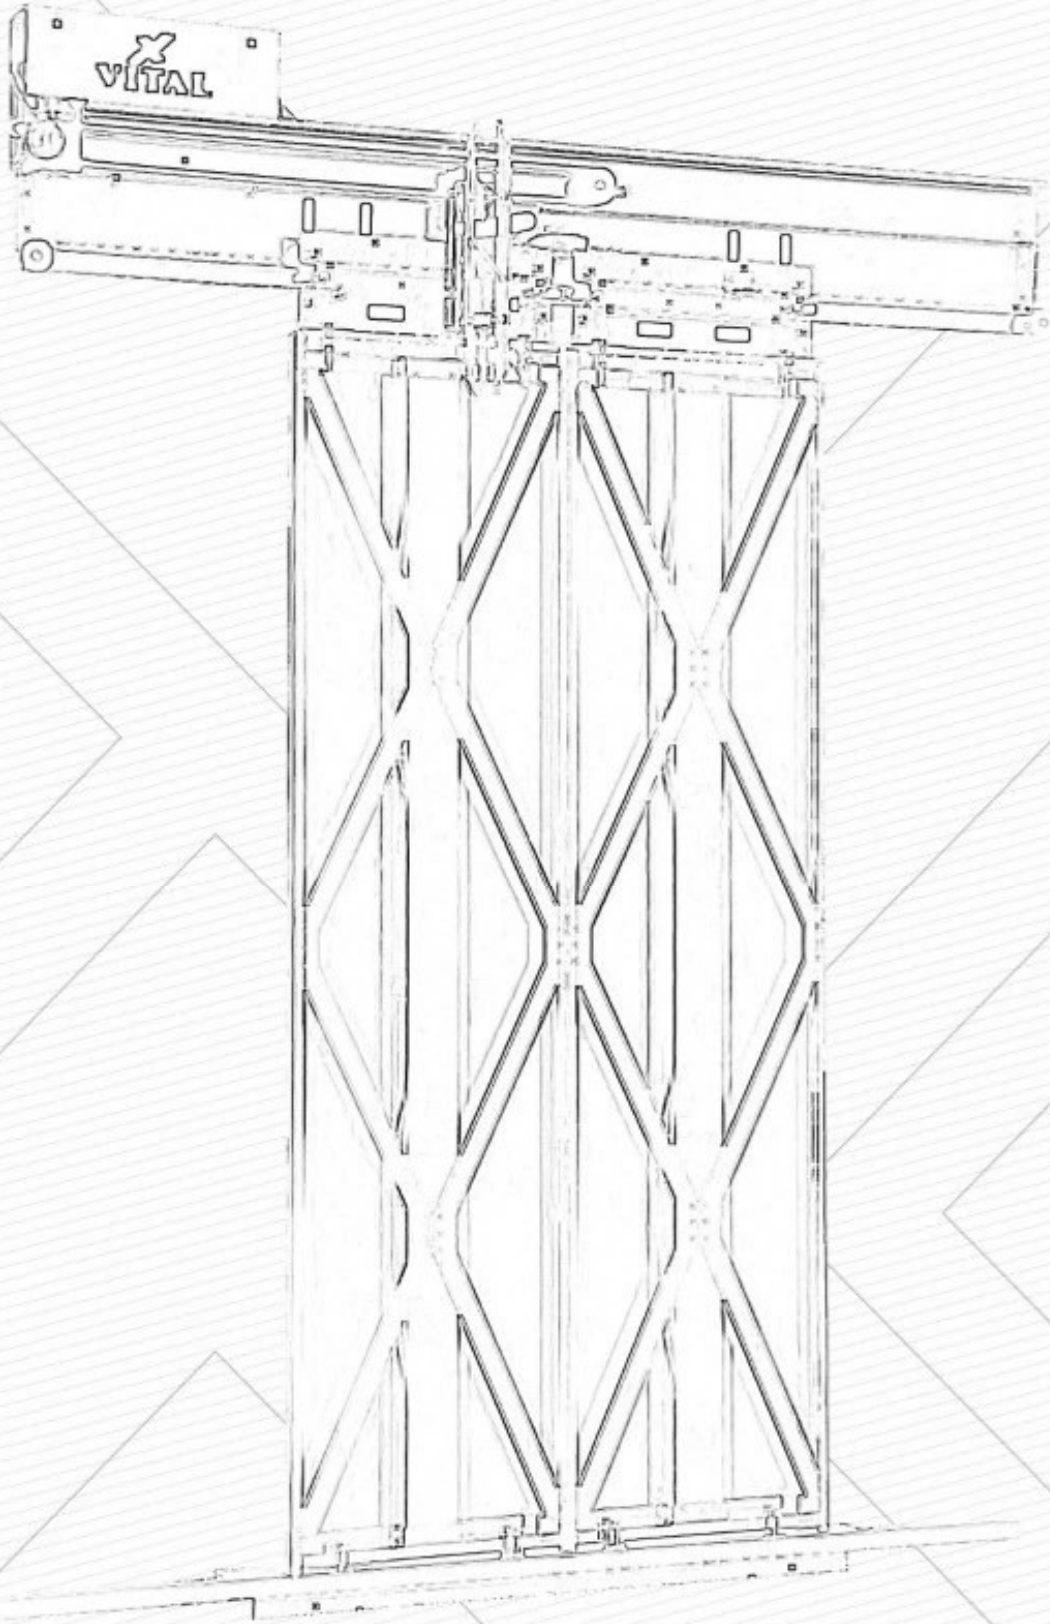

### ÖLÇÜLER/DIMENSIONS/DIMENSION/ размеры / أبعاد

LT / FW (mm)	PL / CO (mm)	A (mm)
700	650	195
750	700	207,5
800	750	220
850	800	232,5
900	850	245
950	900	257,5
1000	950	270

**X VİTAL®**

**VİTAL ASANSÖR ELEKTİRİK MAK. SAN. TİC. LTD. ŞTİ**