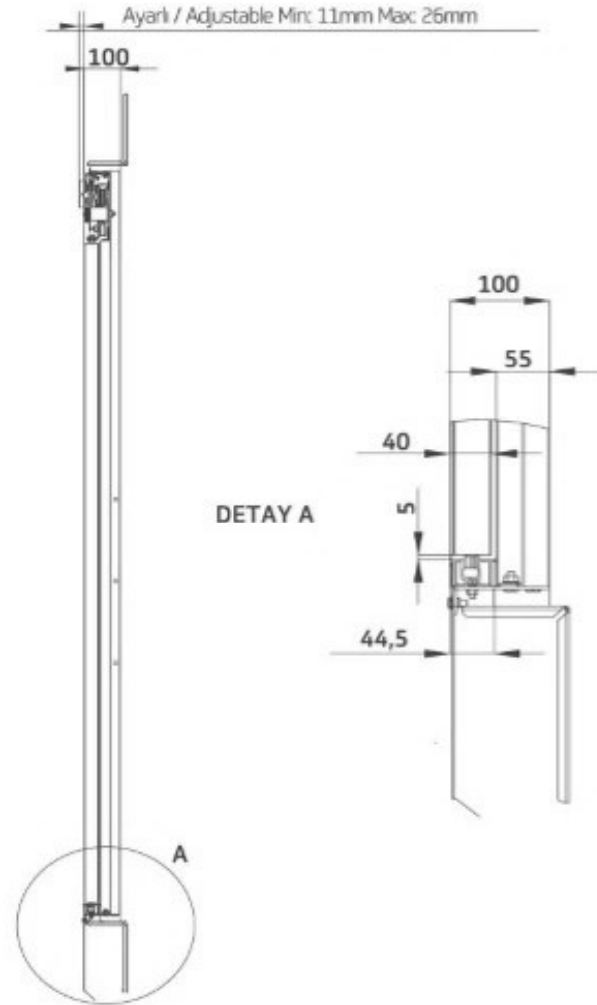

### ÖLÇÜLER/DIMENSIONS/DIMENSION/размеры / أبعاد

A (mm)	B (mm)	C (mm)	D (mm)
700	940	1450	380
800	1040	1650	430
900	1140	1850	480

**Çevre Dostu Üretim Teknolojisi**

**Environmentally Friendly Production Technology**