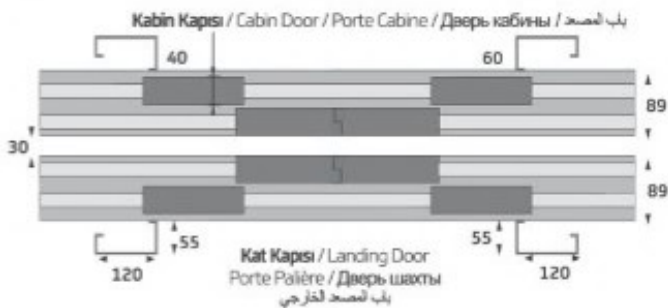

ÖLÇÜLER/DIMENSIONS/DIMENSION/ размеры / أبعاد

ÖLÇÜLER/DIMENSIONS/DIMENSION/ размеры / أبعاد

PL (mm)	A (mm)	B (mm)	C (mm)
1000	1550	270	280
1100	1700	295	305
1200	1850	320	330
1300	2000	345	355
1400	2150	370	380
1500	2300	395	405
1600	2450	420	430