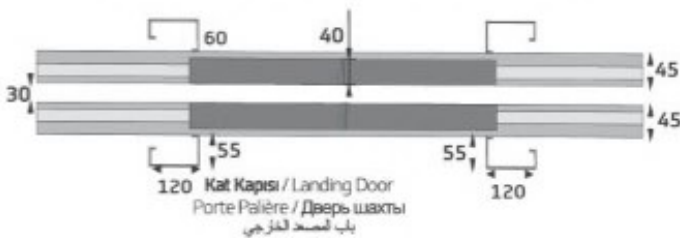

ÖLÇÜLER/DIMENSIONS/DIMENSION/ размеры / أبعاد

Kabın Kapısı / Cabin Door / Porte Cabine / Дверь кабины / باب المصعد

ÖLÇÜLER/DIMENSIONS/DIMENSION/ размеры / أبعاد

PL (mm)	A (mm)	B (mm)	C (mm)
700	1450	370	380
800	1650	420	430
900	1850	470	480