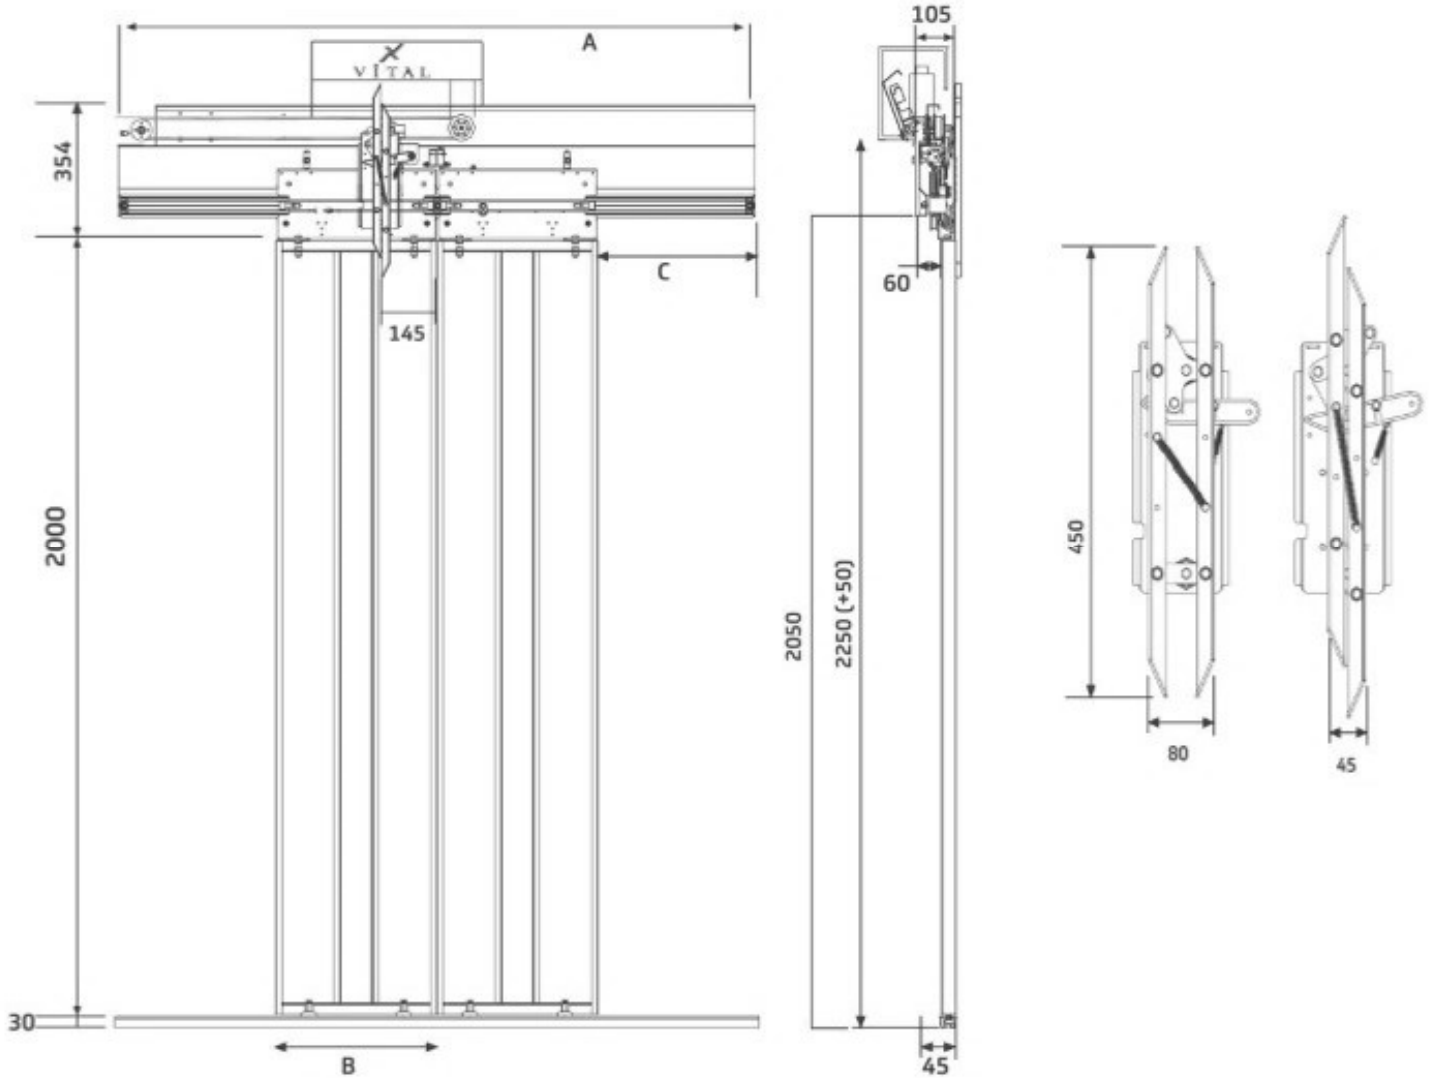

MERKEZİ 2 PANEL KABİN KAPISI

CENTRAL OPENING 2 PANEL CABIN DOOR

PORTE CABINE OUVERTURE CENTRALE 2 PANNEAUX (2VOC)

Дверь кабины - двухпанельная дверь центрального открывания

باب مصعد مركزي ذو لوحين

Code

Platin Series
EVC02P

Websitesine git