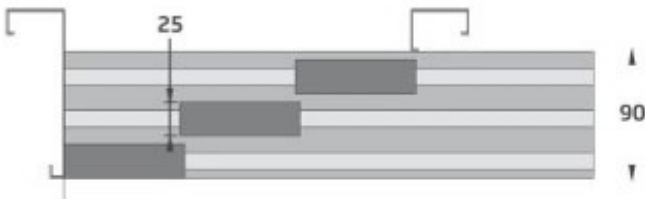

ÖLÇÜLER/DIMENSIONS/DIMENSION/ размеры / أبعاد

Kabin Kapısı / Cabin Door / Porte Cabine / Дверь кабины / باب المصعد

ÖLÇÜLER/DIMENSIONS/DIMENSION/ размеры / أبعاد

PL (mm)	A (mm)	B (mm)	C (mm)
700	963	246	256
800	1096	280	290
900	1230	313	323
1000	1363	346	356
1100	1496	380	390
1200	1630	413	423
1300	1763	446	456
1400	1896	480	490
1500	2030	514	524
1600	2163	547	558