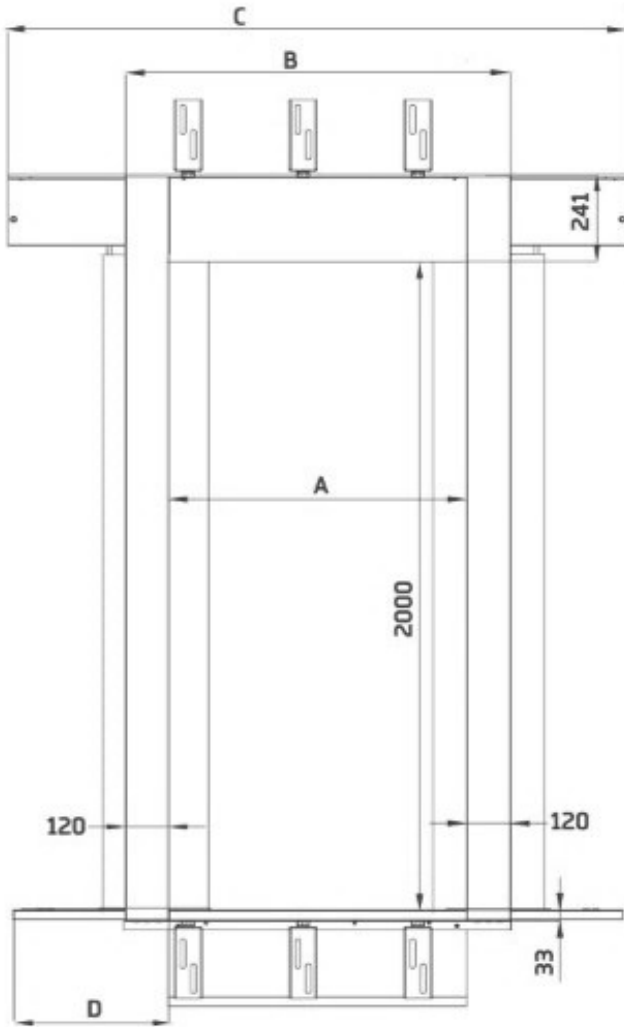

### ÖLÇÜLER/DIMENSIONS/DIMENSION/размеры / أبعاد

A (mm)	B (mm)	C (mm)	D (mm)
700	940	1450	380
800	1040	1650	430
900	1140	1850	480

**Çevre Dostu Üretim Teknolojisi**

**Environmentally Friendly Production Technology**