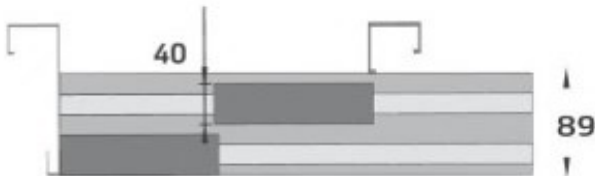

ÖLÇÜLER/DIMENSIONS/DIMENSION/ размеры / أبعاد

Kabin Kapısı / Cabin Door / Porte Cabine / Дверь кабины / باب المصعد

ÖLÇÜLER/DIMENSIONS/DIMENSION/ размеры / أبعاد

PL (mm)	A (mm)	B (mm)	C (mm)
700	1100	370	380
800	1250	420	430
900	1400	470	480
1000	1550	520	530
1100	1700	570	580
1200	1850	620	630
1300	2000	670	680
1400	2150	720	730
1500	2300	770	780
1600	2450	780	830