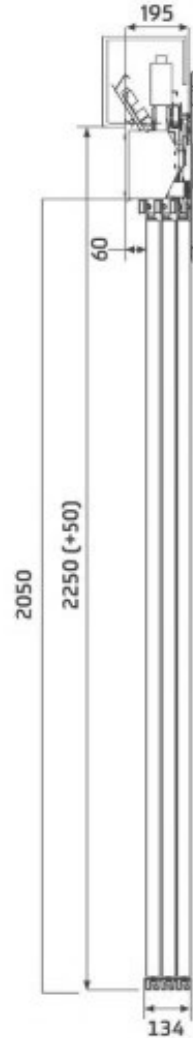

TELESKOPIK 3 PANEL KABİN KAPISI

TELESCOPIC 3 PANEL CABIN DOOR

PORTE CABINE TÉLESCOPIQUE 3 PANNEAUX (3VOL)

Дверь кабины - трехпанельная дверь телескопическая открывания

باب مصعد جاتبي ذو ثلاثة ألواح

Code

Gold Series
VT03P

Websitesine git