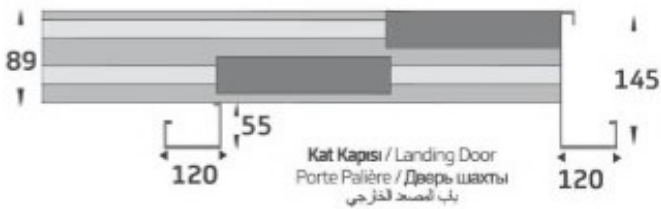

ÖLÇÜLER/DIMENSIONS/DIMENSION/ размеры / أبعاد

ÖLÇÜLER/DIMENSIONS/DIMENSION/ размеры / أبعاد

A (mm)	B (mm)	C (mm)	D (mm)
700	940	1200	380
800	1040	1350	430
900	1140	1500	489