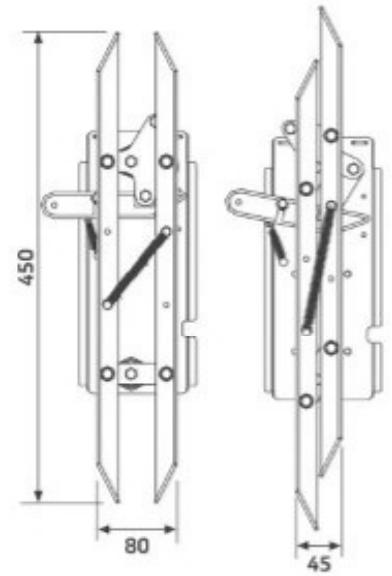

TELESKOPIK 3 PANEL KABİN KAPISI

TELESCOPIC 3 PANEL CABIN DOOR

PORTE CABINE TÉLESCOPIQUE 3 PANNEAUX (3VOL)

Дверь кабины - трехпанельная дверь телескопическая открывания

باب مصعد جاتبي ذو ثلاثة ألواح

Code

Gold Series
VT03P

Websitesine git