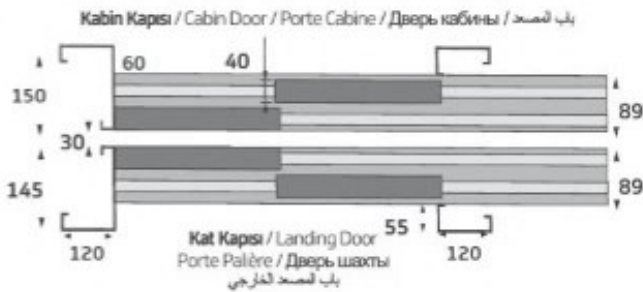

ÖLÇÜLER/DIMENSIONS/DIMENSION/ размеры / أبعاد

ÖLÇÜLER/DIMENSIONS/DIMENSION/ размеры / أبعاد

PL (mm)	A (mm)	B (mm)	C (mm)
700	1100	370	380
800	1250	420	430
900	1400	470	480