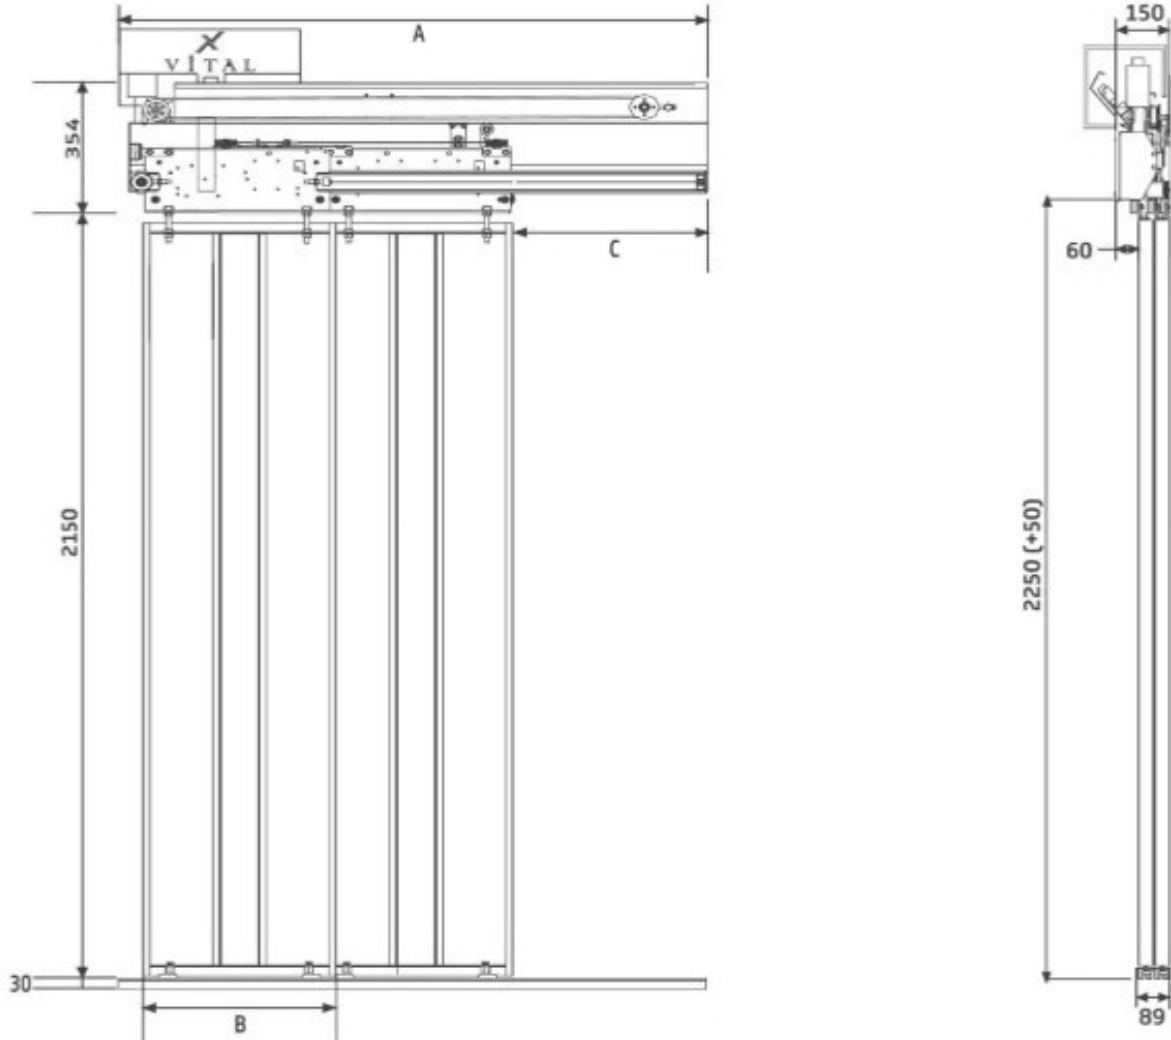

YARI OTOMATİK TELESKOPIK 2 PANEL KABİN KAPISI

SEMI AUTOMATIC TELESCOPIC 2 PANEL CABIN DOOR

PORTE CABINE SEMI-AUTOMATIQUE TÉLESCOPIQUE 2 PANNEAUX (2VOL)

Полуавтоматический ТЕЛЕСКОПИЧЕСКИЕ 2 ПАНЕЛЬ дверь кабины

نصف أوتوماتيكي باب مصعد جاني ذو لوحين

Code

VTE2P

Websitesine git