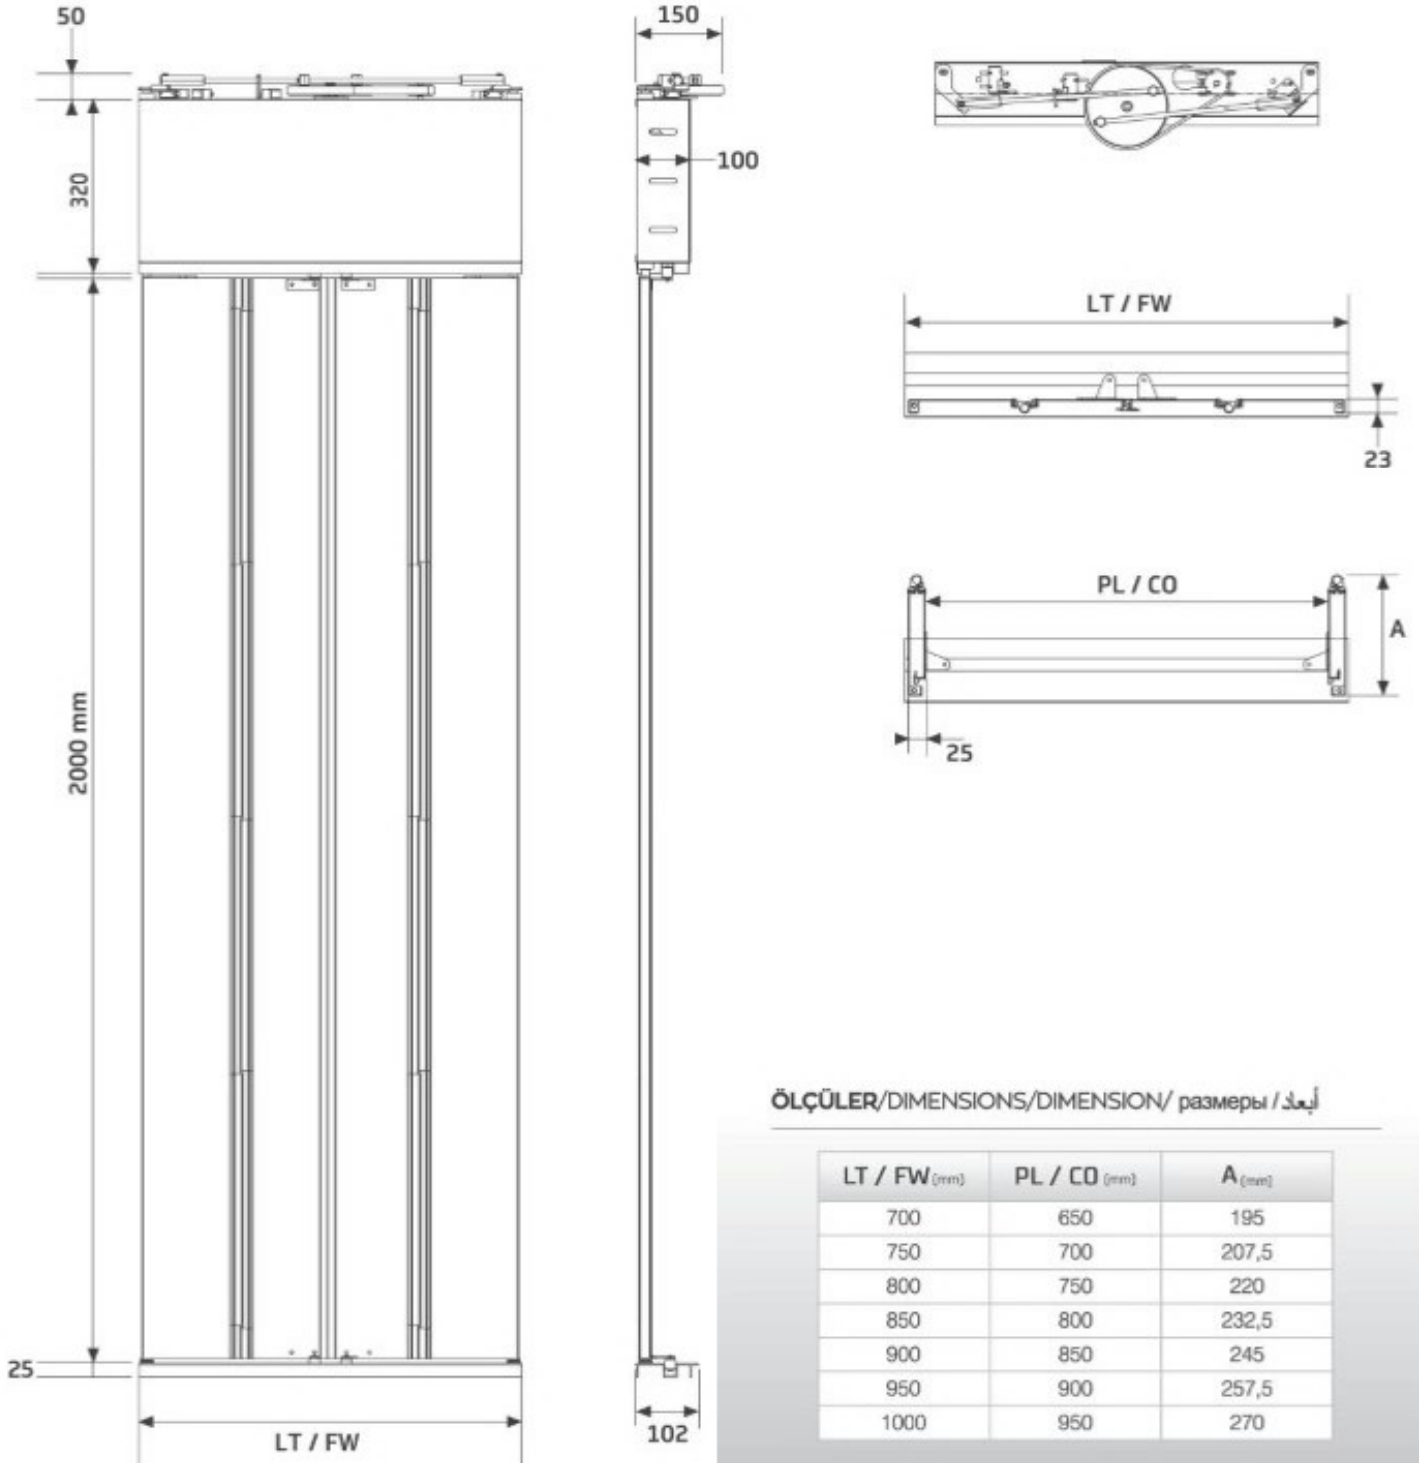

### ÖLÇÜLER/DIMENSIONS/DIMENSION/ размеры / أبعاد

PL (mm)	A (mm)	B (mm)	C (mm)
700	963	246	256
800	1096	280	290
900	1230	313	323
1000	1363	346	356
1100	1496	380	390
1200	1630	413	423
1300	1763	446	456
1400	1896	480	490
1500	2030	514	524
1600	2163	547	558

### ÖLÇÜLER/DIMENSIONS/DIMENSION/ размеры / أبعاد

PL (mm)	A (mm)	B (mm)	C (mm)
700	1450	370	380
800	1650	420	430
900	1850	470	480
1000	2050	520	530
1100	2250	570	580
1200	2450	620	630
1300	2650	670	680
1400	2850	720	730
1500	3000	770	780
1600	3150	820	830

### ÖLÇÜLER/DIMENSIONS/DIMENSION/ размеры / أبعاد

LT / FW (mm)	PL / CO (mm)	A (mm)
700	650	195
750	700	207,5
800	750	220
850	800	232,5
900	850	245
950	900	257,5
1000	950	270

**X VİTAL®**

**VİTAL ASANSÖR ELEKTİRİK MAK. SAN. TİC. LTD. ŞTİ**