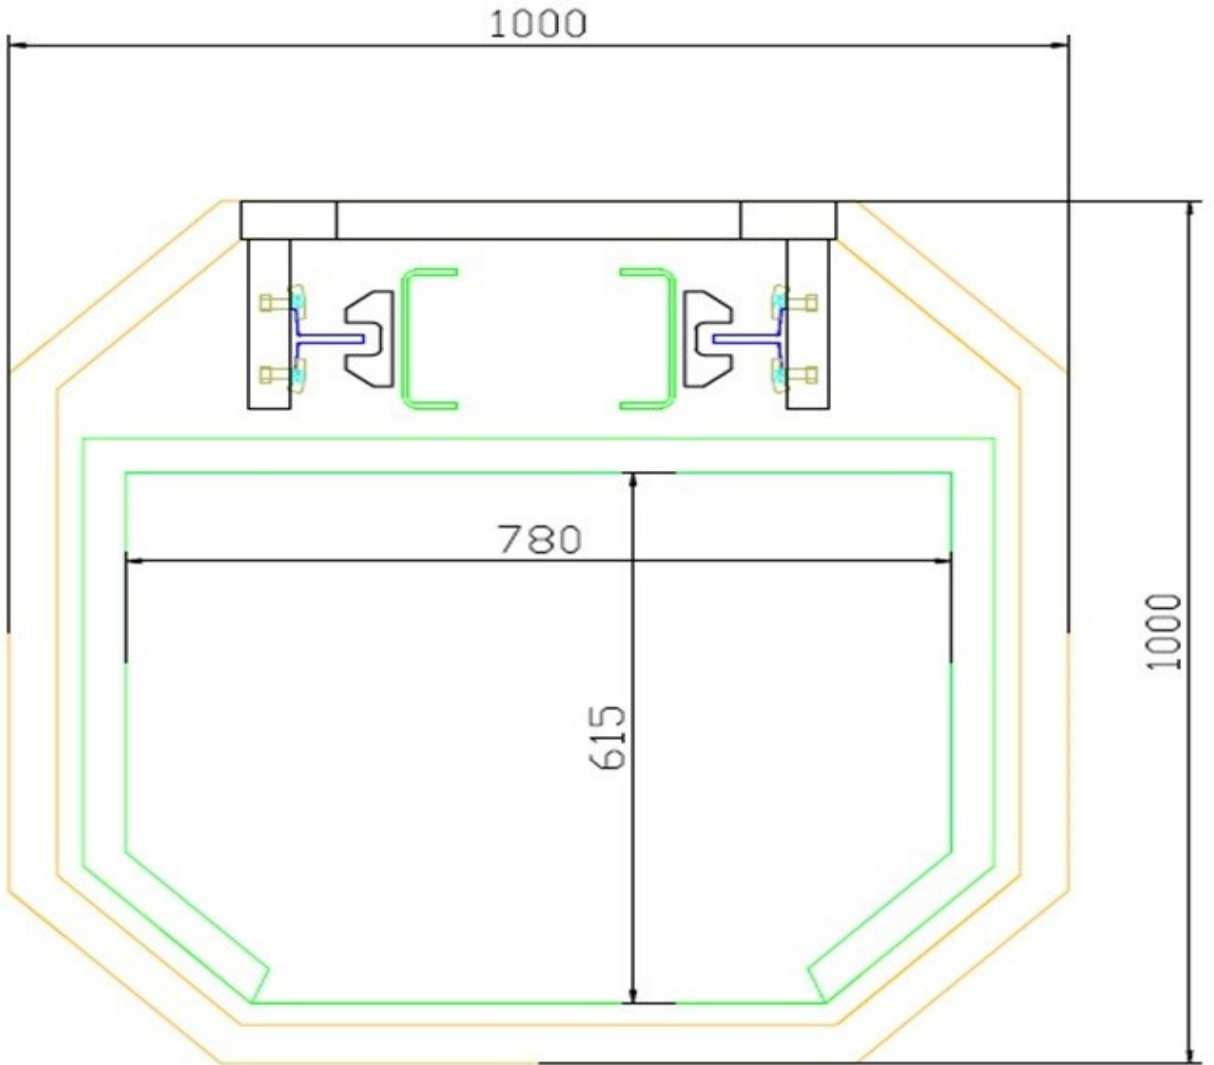

Amada TECH EV ASANSÖRÜ