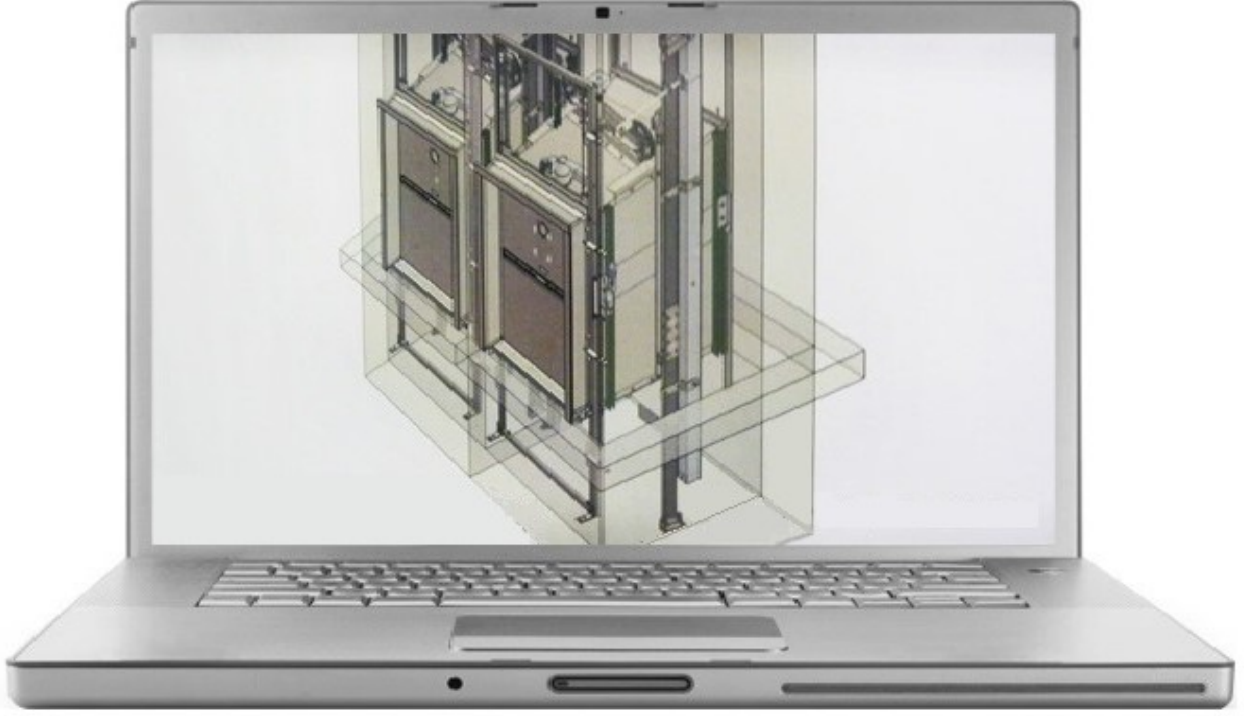

SERVIS ASANSÖRÜ
MONTE CHARGE LIFT

Mimari Destek