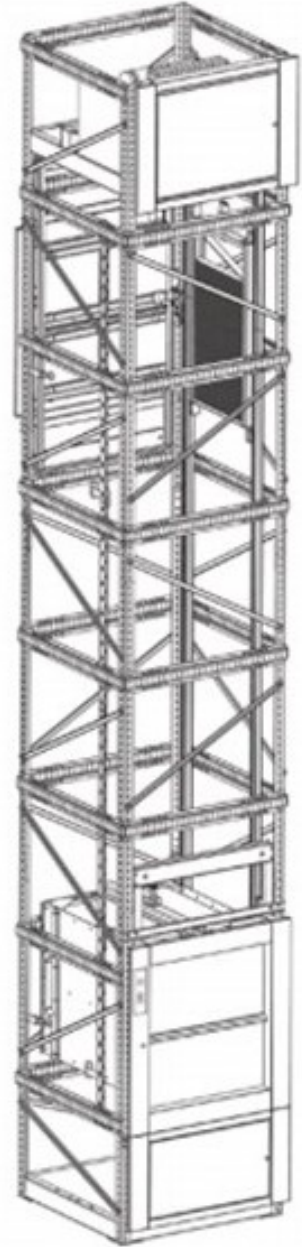

Monşarj tipi servis asansörleri, genelde giyotin tarz kapılıdırlar. Fakat çarpma kapı tipleri de mevcuttur. Giyotin kapılar yer işgal etmedikleri gibi tek hareketle açılıp kapanması kolayca sağlanır. Hijyen bu tip asansörler için önemli olduğundan dolayı yapımında genelde paslanmaz çelik malzeme kullanılır. İsteğe bağlı olarak tabak, bardak için raf uygulaması yapılabilmektedir.

Tek hız veya çift hız seçenekleri ihtiyaca ve asansör kuyusuna bağlı olarak seçilebilmektedir.

Kuyu Boyu 5700 mm

REF :

Kuyu Ölçüsü : 950x850 mm

Kabin Ölçüsü : 600x600 mm

Makine Boşluğu 550 mm

Kuyu boş olarak teslim edilmelidir.

Tezgah Boyu 800 – 900 mm

Elektrik İçin 380 W Gerekli Motor gücü : 0,75 KW

Zemin Düz Olmalıdır.

AmadaTECH
New Generation Elevators & Escalators

Servis Asansörü
304 Kalite Paslanmazdan İmalat
Elektronik - Dijital
Çağır Gönder Sistem
Giyotin Kapılı (Paslanmaz)
Kabin İçi Paslanmaz Raf
Komple Paket Malzeme
2 Yıl Garantili
Proje Desteği Verilir.
Montaj Ekibi Fiyata Dahil
Çelik Konstrüksiyon Fiyata Dahil
Kapasite : 50 / 100 Kg
Kapı Ölçüsü : 60x60 / 60x80 / 80x80
Kapı Özelliği : Giyotin 304 Kalite
Paslanmaz
Kabin Özelliği : 304 Kalite Paslanmaz /
Raflı Sistem / Spot Işık Aydınlatma
Butonlar : Paslanmaz / Mikroswicht /
Çağır Gönder Sistemli

SERVIS ASANSÖRÜ
MONTE CHARGE LIFT

Monşarj Asansör Modeller

TEK GİRİŞ

ÇAPRAZ GİRİŞ

KARŞILIKLI GİRİŞ

Monşarj (Servis asansörü) nerelerde kullanılır?

Cafe - Bar

Restoran ve yemekhane,