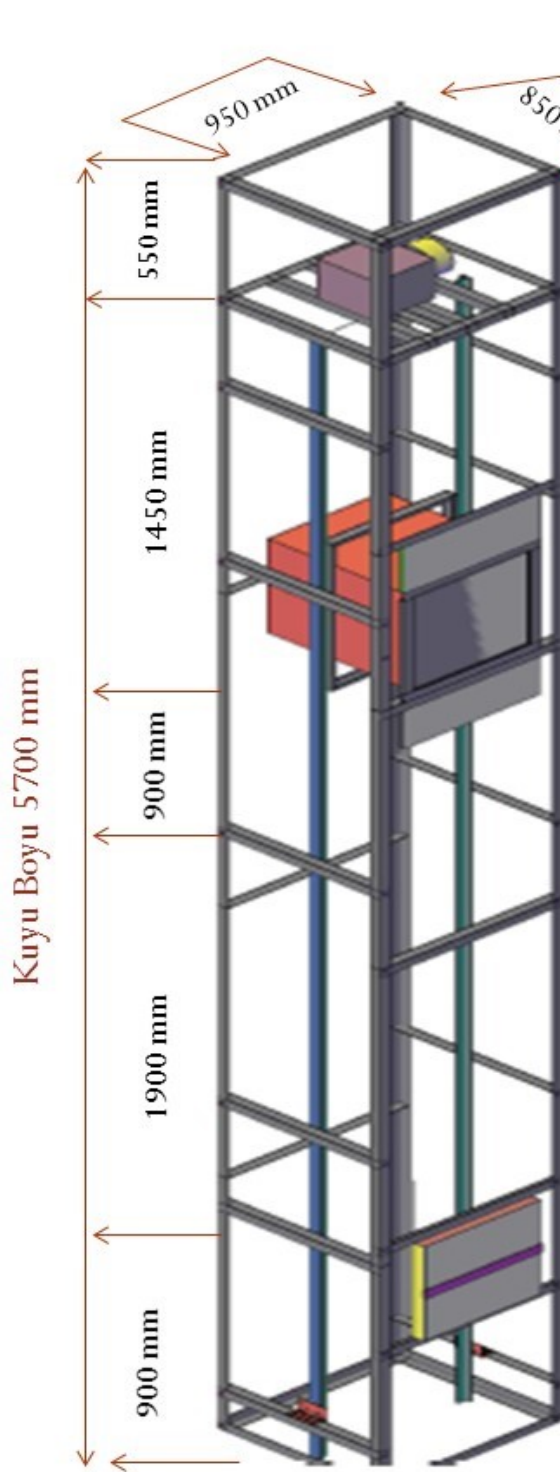

Yemek asansörleri genelde otel, hastane, restoran ve villalarda mutfaktan kata tabak, bardak gibi yemek malzemelerinin taşınmasında kullanılır. İnsan asansörünün küçültülmüş halidir. Monşarj asansör diye de anılan yemek asansörleri sadece 50 Kg'dan 150 Kg'a kadar değişik taşıma kapasiteleriyle yük taşıyan küçük yük asansörleridir. 5 durağa kadar kullanılabilirler.

Tek hız veya çift hız seçenekleri ihtiyaca ve asansör kuyusuna bağlı olarak seçilebilmektedir.

Kuyu Boyu 5700 mm

REF :

Kuyu Ölçüsü : 950x850 mm

Kabin Ölçüsü : 600x600 mm

Makine Boşluğu 550 mm

Kuyu boş olarak teslim edilmelidir.

Kapı Ölçüleri

Kapı Özellikleri	600x600 / 600x800 / 800x800 Ebatlarında
------------------	-----------------------------------------

Kabin Ölçüleri

Kabin Özellikleri	600x600x600 / 600x600x800 / 600x800x800 / 800x800x800
-------------------	-------------------------------------------------------