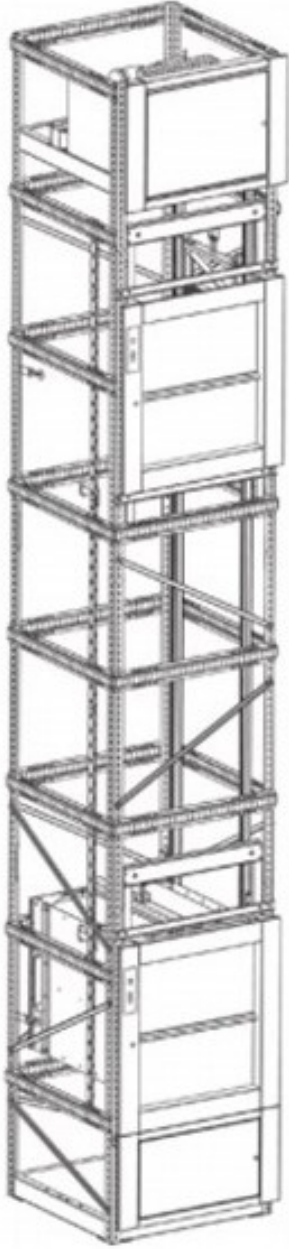

Monşarj tipi servis asansörleri, genelde giyotin tarz kapılıdırlar. Fakat çarpma kapı tipleri de mevcuttur. Giyotin kapılar yer işgal etmedikleri gibi tek hareketle açılıp kapanması kolayca sağlanır. Hijyen bu tip asansörler için önemli olduğundan dolayı yapımında genelde paslanmaz çelik malzeme kullanılır. İsteğe bağlı olarak tabak, bardak için raf uygulaması yapılabilmektedir.

Tek hız veya çift hız seçenekleri ihtiyaca ve asansör kuyusuna bağlı olarak seçilebilmektedir.

Kuyu Boyu 5700 mm

REF :

Kuyu Ölçüsü : 950x850 mm

Kabin Ölçüsü : 600x600 mm

Makine Boşluğu 550 mm

Kuyu boş olarak teslim edilmelidir.

Tezgah Boyu 800 – 900 mm

Elektrik İçin 380 W Gerekli Motor gücü : 0,75 KW

Zemin Düz Olmalıdır.

AmadaTECH
New Generation Elevators & Escalators

Servis Asansörü
304 Kalite Paslanmazdan İmalat
Elektronik - Dijital
Çağır Gönder Sistem
Giyotin Kapılı (Paslanmaz)
Kabin İçi Paslanmaz Raf
Komple Paket Malzeme
2 Yıl Garantili
Proje Desteği Verilir.
Montaj Ekibi Fiyata Dahil
Çelik Konstrüksiyon Fiyata Dahil
Kapasite : 50 / 100 Kg
Kapı Ölçüsü : 60x60 / 60x80 / 80x80
Kapı Özelliği : Giyotin 304 Kalite
Paslanmaz
Kabin Özelliği : 304 Kalite Paslanmaz /
Raflı Sistem / Spot Işık Aydınlatma
Butonlar : Paslanmaz / Mikroswicht /
Çağır Gönder Sistemli

SERVIS ASANSÖRÜ
MONTE CHARGE LIFT

Monşarj Asansör Modeller

TEK GİRİŞ

ÇAPRAZ GİRİŞ

KARŞILIKLI GİRİŞ

Monşarj (Servis asansörü) nerelerde kullanılır?

Cafe - Bar

Restoran ve yemekhane,