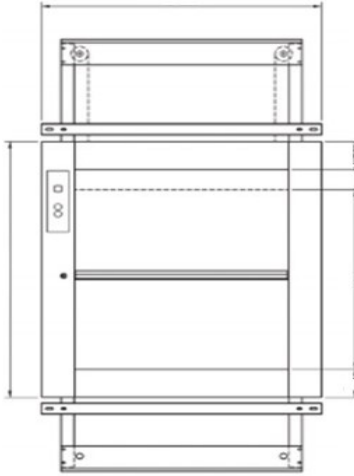

SERVIS ASANSÖRÜ
MONTE CHARGE LIFT

Mimari Destek