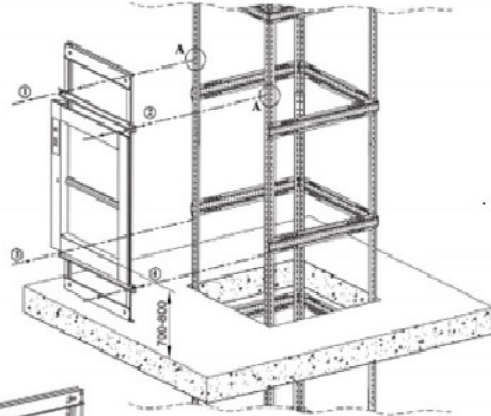

Mimari Destek

Monşarj Asansör Özellikleri

Kapasite	50 Kg / 100 Kg
Ray Grubu	50x50x5
Giyotin Kapı	Satine Paslanmaz / 304 Kalite
Monşarj Kabin	Satine Paslanmaz / Ara Raflı / 304 Kalite
Makina	Tamburlu Sistem
Butonyer	Çağır Gönder Sistem / Satine Paslanmaz
Kumanda Panosu	Tek Hızlı Kumanda Panosu