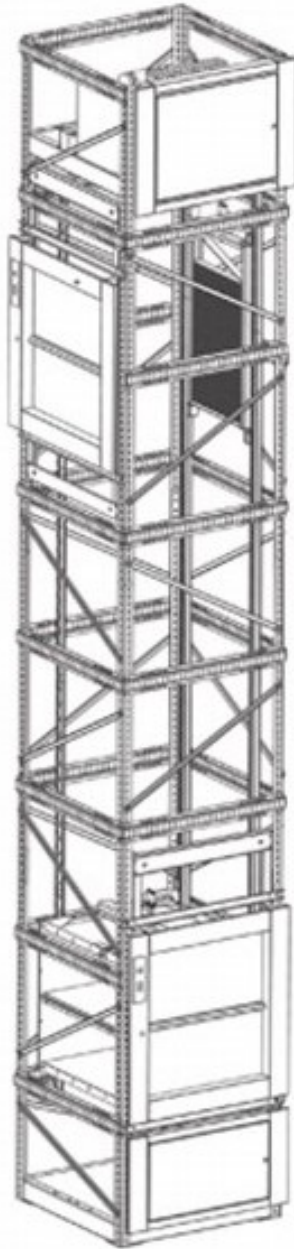

Monşarj tipi servis asansörleri, genelde giyotin tarz kapılıdırlar. Fakat çarpma kapı tipleri de mevcuttur. Giyotin kapılar yer işgal etmedikleri gibi tek hareketle açılıp kapanması kolayca sağlanır. Hijyen bu tip asansörler için önemli olduğundan dolayı yapımında genelde paslanmaz çelik malzeme kullanılır. İsteğe bağlı olarak tabak, bardak için raf uygulaması yapılabilmektedir.

Tek hız veya çift hız seçenekleri ihtiyaca ve asansör kuyusuna bağlı olarak seçilebilmektedir.

Kuyu Boyu 5700 mm

REF :

Kuyu Ölçüsü : 950x850 mm

Kabin Ölçüsü : 600x600 mm

Makine Boşluğu 550 mm

Kuyu boş olarak teslim edilmelidir.

Tezgah Boyu 800 – 900 mm

Elektrik İçin 380 W Gerekli Motor gücü : 0,75 KW

Zemin Düz Olmalıdır.

AmadaTECH
New Generation Elevators & Escalators

Servis Asansörü
304 Kalite Paslanmazdan İmalat
Elektronik - Dijital
Çağır Gönder Sistem
Giyotin Kapılı (Paslanmaz)
Kabin İçi Paslanmaz Raf
Komple Paket Malzeme
2 Yıl Garantili
Proje Desteği Verilir.
Montaj Ekibi Fiyata Dahil
Çelik Konstrüksiyon Fiyata Dahil
Kapasite : 50 / 100 Kg
Kapı Ölçüsü : 60x60 / 60x80 / 80x80
Kapı Özelliği : Giyotin 304 Kalite
Paslanmaz
Kabin Özelliği : 304 Kalite Paslanmaz /
Raflı Sistem / Spot Işık Aydınlatma
Butonlar : Paslanmaz / Mikroswicht /
Çağır Gönder Sistemli

SERVIS ASANSÖRÜ
MONTE CHARGE LIFT

Monşarj Asansör Modeller

TEK GİRİŞ

ÇAPRAZ GİRİŞ

KARŞILIKLI GİRİŞ

Monşarj (Servis asansörü) nerelerde kullanılır?

Cafe - Bar

Restoran ve yemekhane,